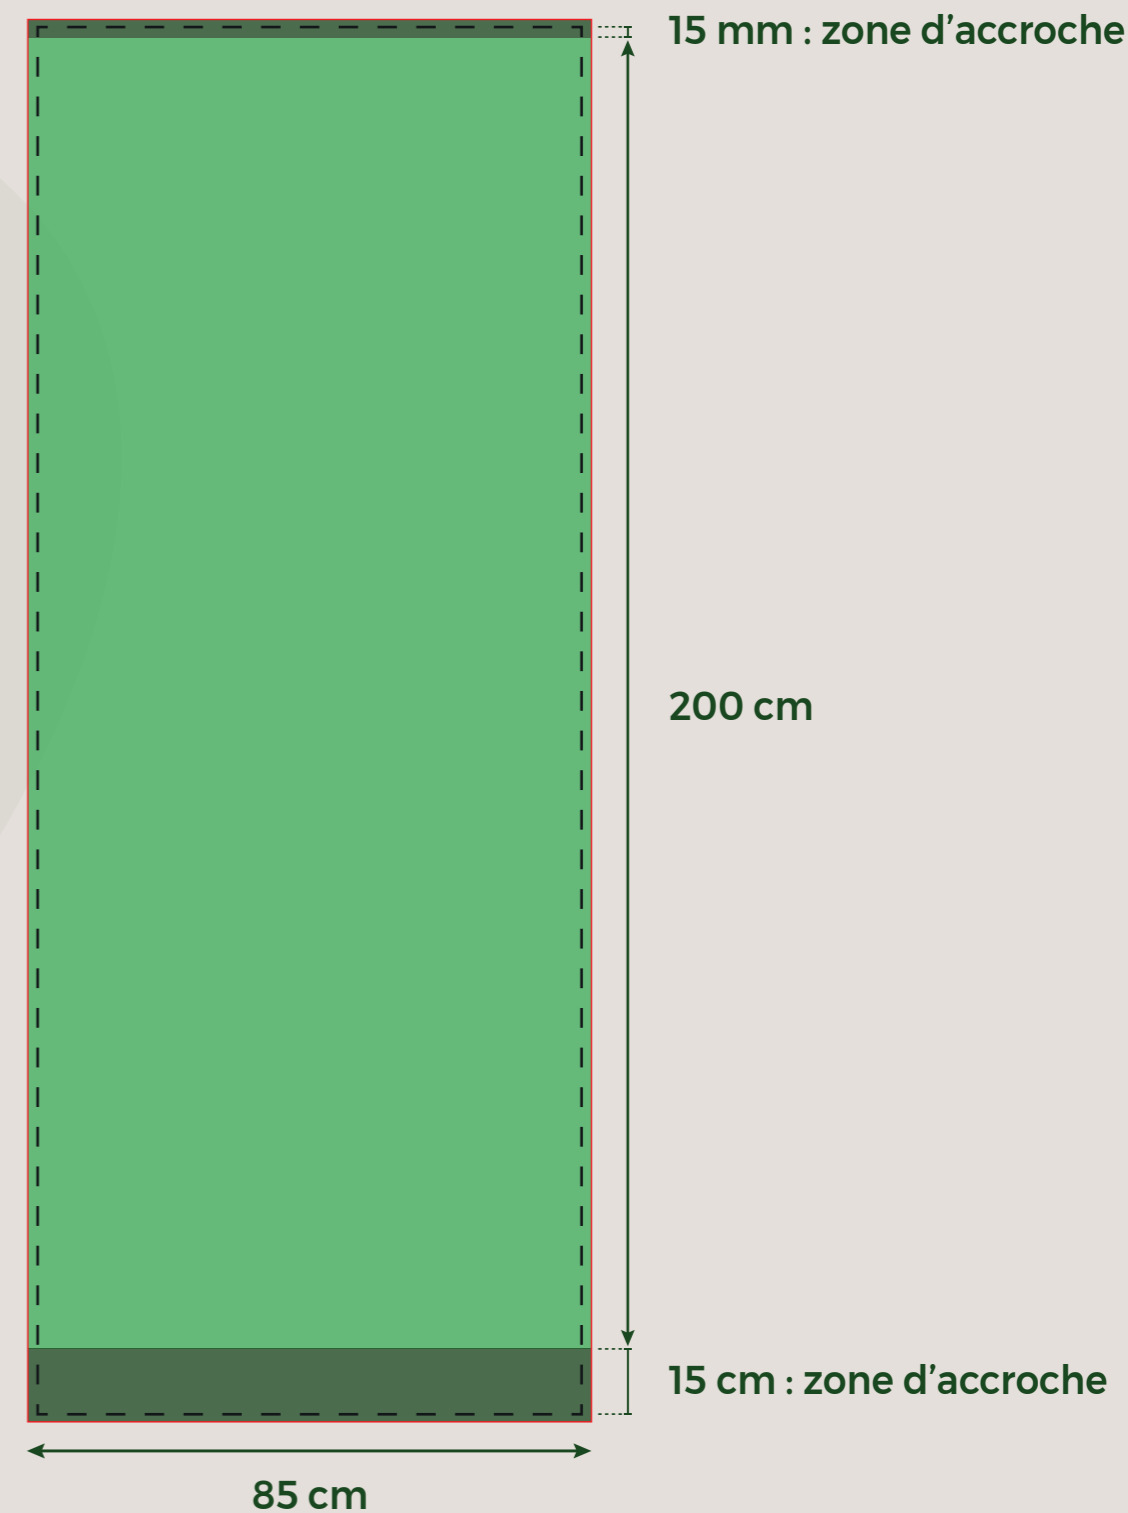

## Rollup Recto Verso - 85x200 cm

Un affichage double face pour deux fois plus de visibilité ! Le roll up recto verso est le support idéal pour maximiser votre impact dans les lieux à fort passage. Grâce à sa structure double face, il permet d'afficher deux visuels personnalisés, identiques ou complémentaires, et d'attirer l'attention quel que soit l'angle.

### Caractéristiques techniques

- **Dimensions :** 85 x 210 cm structure comprise
- **Matériau :** Composite d'aluminium
- **Type d'impression :** toile Standard ou toile Premium anticurling
- **Montage rapide en moins de 5 minutes**
- **Poids :** 6,5 kg

#### • Taille du fichier :

**60 x 215 cm** - 150 dpi (en taille réelle)

**Echelle 1/2** - 300 dpi

**Echelle 1/4** - 600 dpi

#### • Toile :

Zone d'accroche : 15cm en bas et 15mm en haut | **Ne pas mettre d'informations importantes telle que logos, textes, mais laisser continuer vos arrière-plans dans cette zone.**

Pour la découpe : ne pas mettre de texte ou logo a moins de 5mm du bord. Aucun trait de découpe, gamme de couleurs, marges blanches ou contours ne doivent apparaitre. **Prévoir un fond perdu de 2mm.**